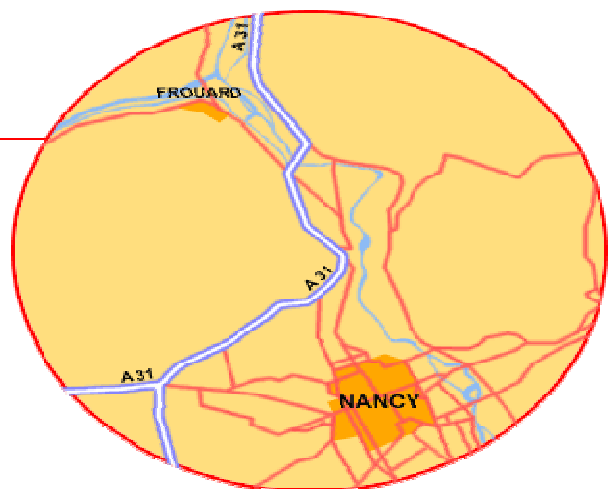

**Deutschland - Belgien - Luxemburg
Thionville - Metz - Pont-à-Mousson**

Nehmen Sie die Autobahn A31 nach Nancy.

Nehmen Sie den Ausgang 24 Custines Parc Nancy Pompey Activités -

Folgen Sie der

Provinzstrasse D40e (340 m).

Im Platz, D40e nach links nehmen (Straße Verbannung der Dame) auf
1,65 Km.

Im Platz, die Straße von Embise auf 780 M rechts nehmen.

N57 410m Rechts nehmen

Soeben vor der Brücke auf der Mosel, Straße des Kapitäns Marchals und
noch nach links nach

links nehmen (Straße von Lasalle).

Der Saal ist neben dem interkommunalen Stadium(Stadion).

Koordiniert GPS: Breitengrad 48,7635514 Länge 6,1295342