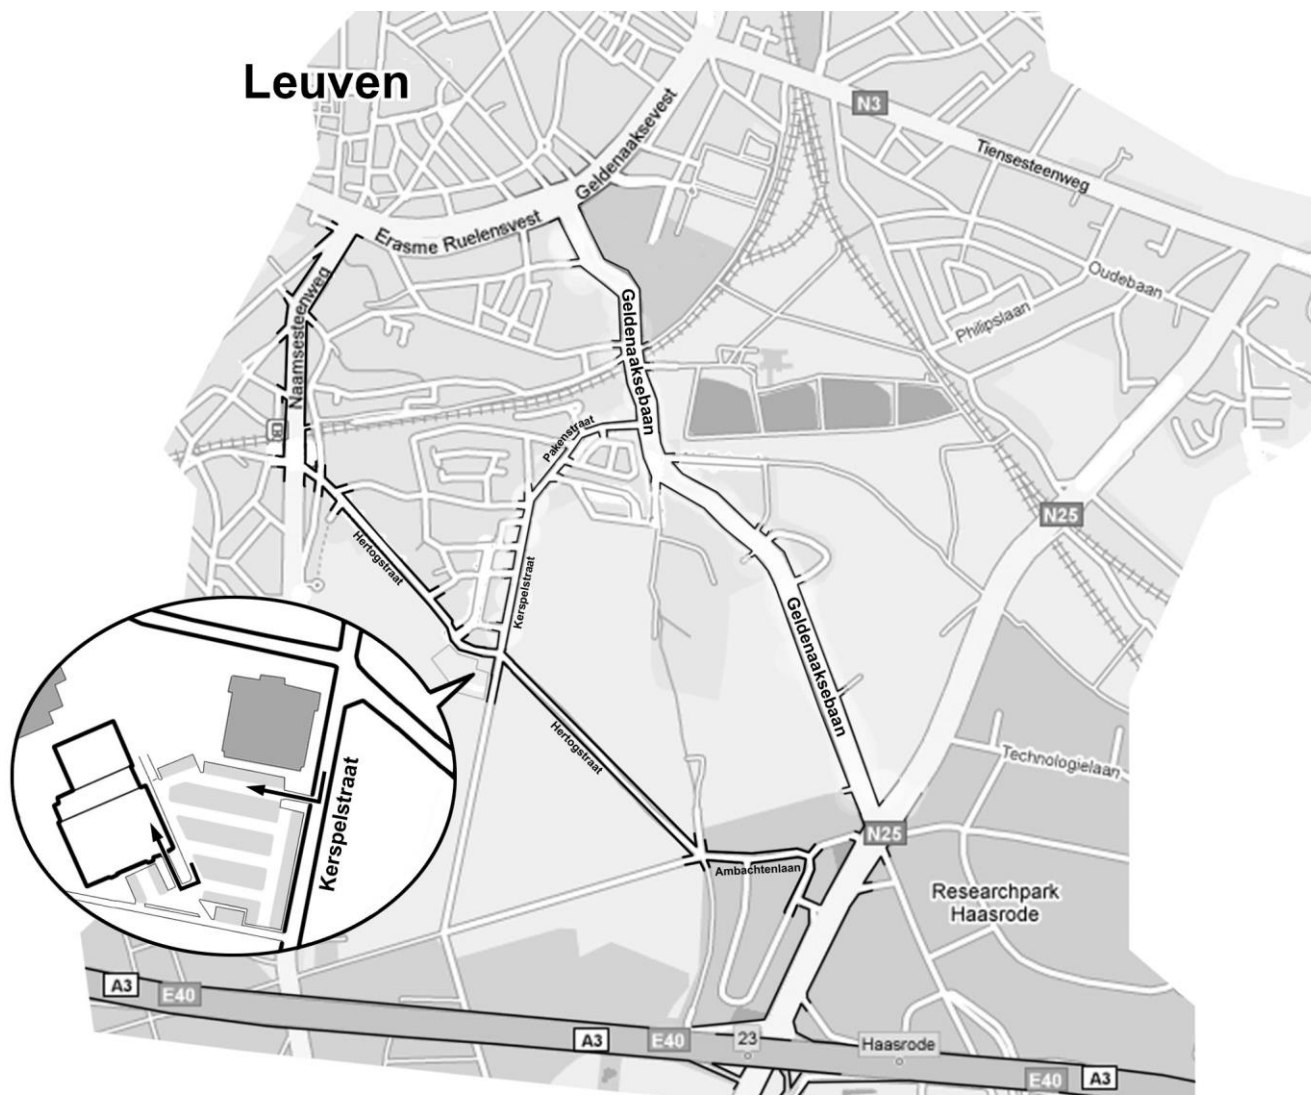

fax: +32 16 20 30 03

e-mail: toerisme@leuven.be

Centre sportif UCLL, Hertogstraat 178, 3001 Heverlee,
entrée par la Kerspelstraat, accès au bâtiment par le garage souterrain.

Les bus 4, 5 et 6 passent par la gare NMBS et le centre sportif UCLL (arrêt: Kazerne).